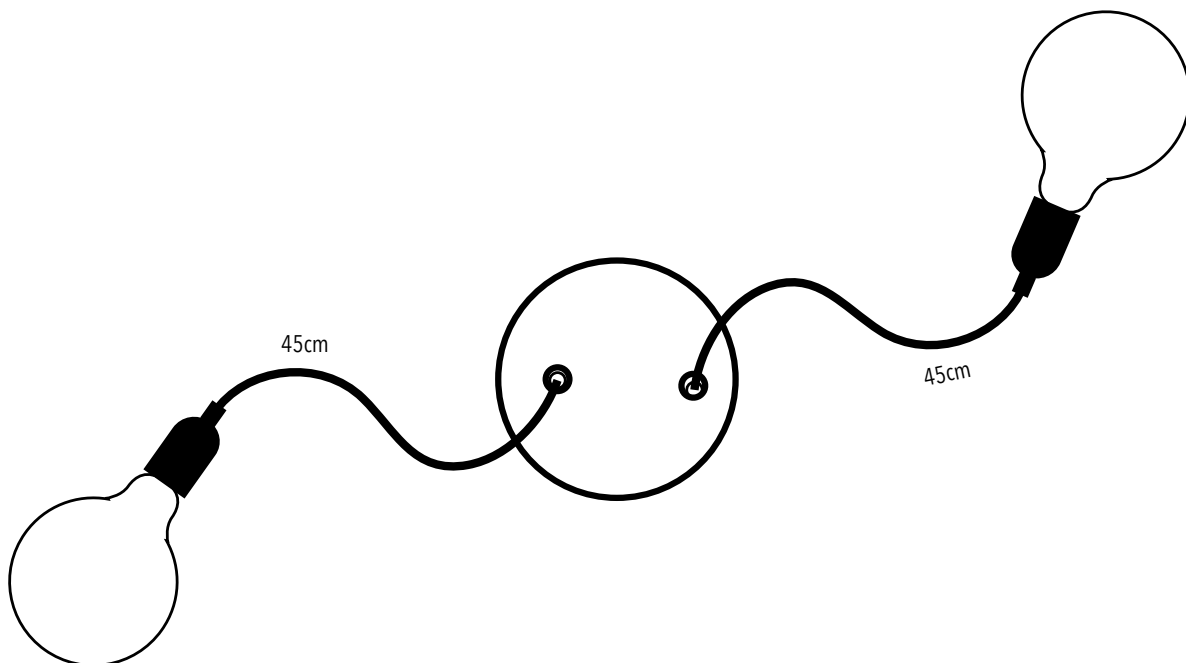

SIDEFORM

FLEXI NUDO CROMO^{2/45}

Colori metallo / Metal colours

● Cromo / Chrome

Ø 9,5 cm; h 2,5 cm

7 cm

SIDEFORM